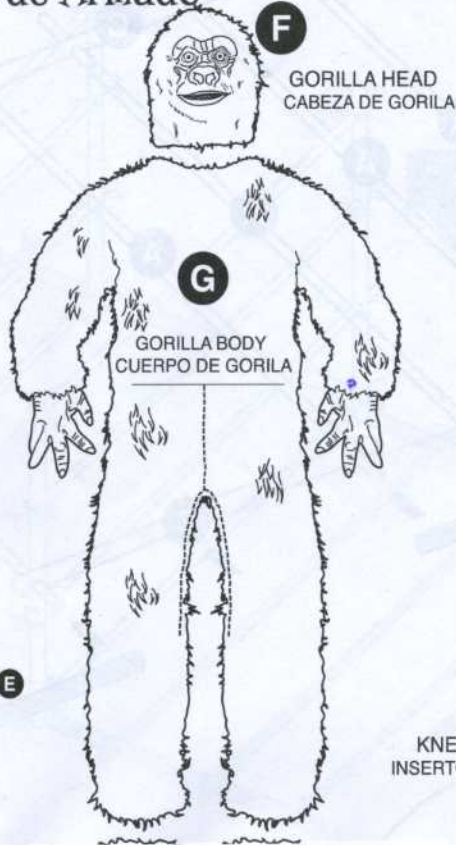

Get Me Outta This Cage! Assembly Instructions

¡Sácame de Esta Jaula! Instrucciones de Armado

Kit includes: El kit incluye:

Kit does NOT include: You will also need these items to complete your costume:
NO incluye: También necesitará los siguientes accesorios para completar su disfraz:

BUBBLE WRAP (or newspaper or plastic shopping bags...)
PLÁSTICO DE BURBUJAS (puede usar otro relleno como periódico o bolsas de plástico...)

SPOON
CUCHARA

PARKA OR LOOSE SHIRT
UNA CAMISA QUE LE QUEDE GRANDE

PANTS
PANTALONES

BOOTS
BOTAS

3

4 2x

1

6

8x

2

24x

7

8

9

13

2x

14

24